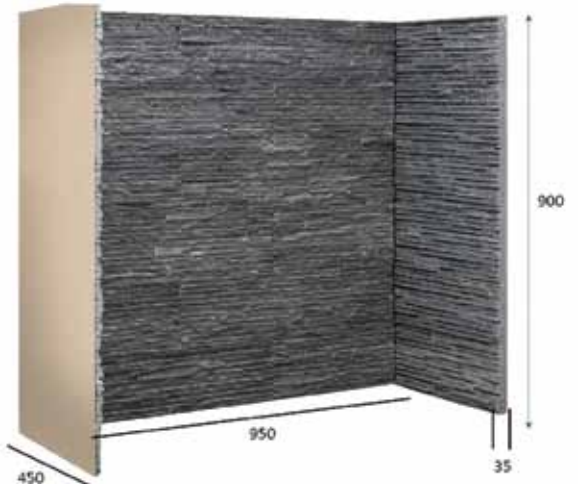

- 54" Victorian Corbel Fireplace In Italian Marble

MORE NEW MATERIALS AVAILABLE

Agean Limestone

Ashford 54" Surround

Pisa 54" Surround

Helsinki 54" Surround

DIMENSIONS

Dimensions, mm

Fireplace	A	B	C	D	E	Rebate	G
Bremen 54"	1372	1143	914	914	1292	75	203
Cambria 54"	1372	1140	915	915	1295	75	280
Casa 58"	1480	1280	780	735	1322	63	305
Dortmund 48"	1220	1040	762	810	1150	0	180
Dresden 48"	1220	1154	808	968	1152	0	170
Durham 54"	1372	1170	915	915	1310	75	263
Helsinki 54"	1370	1123	915	913	1295	75	190
Juliet 54"	1370	1198	918	905	1290	75	258
Katia 54"	1372	1119	732	805	1252	75	224
Kelso 54"	1370	1175	915	915	1315	75	290
Merton 40"	1017	940	420	570	1017	0	170
Montreal 54"	1372	1193	890	915	1265	75	280
Napoli 54"	1372	1163	890	915	1314	80	280
Pisa 54"	1370	1200	890	915	1303	75	200
Romana 54"	1372	1240	890	930	1314	75	290
Victorian Corbel 54"	1370	1145	915	915	1285	75	255
William 54"	1375	1120	915	915	1295	75	285

Chamber Staggered Stone Black (pieces)
Size: 530mm wide x 190mm high

Chamber Staggered Stone White (pieces)
Size: 530mm wide x 190mm high

Grey Ceramic Brick Bond Chamber

NEW CHAMBERS

Dove Grey Chamber

Charcoal Slate Waterfall Chamber